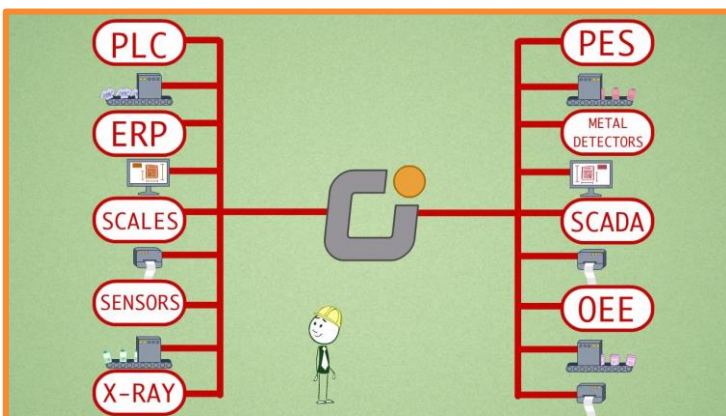

CodeIT Enterprise™

Telefon: +46 735 64 68 65
E-post: info@codeitab.com
Webb: www.codeitab.se

Din kontakt

PLS-IT
Stora Åvägen 21
436 34 Askim
Tel: +46 707 380 392

PLS-IT

Your needs
We please it

0707-38 03 92
www.pls-it.se